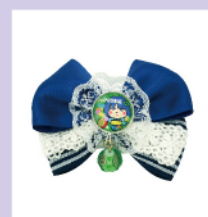

ポップコキャラクター紹介④

CuteBee & Honey

ハニー

POCHIMARI

好きな色: オレンジ, 黄色
好きな食べ物: クレープ, アーモンド
趣味: フレッシュジュース作り
特技: バイオリン
将来の夢: クレープ屋さん

イヌメンズの姪っ子は
しっかり者の女の子

可愛くて大人しそうに見えるが、しっかり者で怒らせると怖い。
自然派、スイーツ、バイオリンも弾けるので音楽関係も得意です。

イラストバリエーション

ハニーの物語のキャラクターたち

キュートビー

ハニーのパートナー。
ハチミツを集めるのが得意。

ワルかったビー

キュートビーのふたごの
ミツバチ。昔は悪かったが、
今はいいこ。

ハニーの特徴

- ① はちみつWEBショップを運営しているカリスマ店長
- ② 怒るとこわい
- ③ よく泣く(悔し泣き)

特にやってみたいこと

- ① 食品関係(レシピ、パッケージ)
- ② 自然派アイテム、植物
- ③ 音楽関係
  (コンサート、楽譜、楽器、スクール)

商品化事例・イメージ

ハニーの物語

はちみつ店の店長であるハニーは、ある日ライバル店にクローバー畑を荒らされてしまっ...

ポップコキャラクター紹介⑤

U-GYO

ゆぎよ

U-gyo

好きな色: 紫, こげ茶
好きな食べ物: 巻き寿司, 巨峰
趣味: 旅, スイーツ巡り
特技: チェス, かるた, 絵手紙, 料理

日本好きの宇宙人

実は宇宙人だというゆぎよは、日本が大好き。
妖怪とのバトルシーンも多く、和風の装備、キャラクターも豊富です。

イラストバリエーション

ゆぎよの物語のキャラクターたち

イエローチッチ

京の里でゆぎよが助けた小鳥。
人間の言葉がわかる。

ざしきちゃん

ゆぎよが旅の途中で出会った
幼い女の子。その正体は…。

ゆぎよの特徴

- ① 宇宙人だけど、日本をこよなく愛するゆぎよ
- ② 登場キャラも和風が多い
- ③ 妖怪がたくさん出てくる

特にやってみたいこと

- ・ 和食アイテム、食品など
- ・ おもちゃ(武器など)
- ・ 旅関係

商品化事例・イメージ

ヘアアクセサリ販売

ゆぎよの物語

実は宇宙人のゆぎよは、現在日本を旅行中。ある晩お地蔵様が夢枕に立って「東を目指せ」というのだが…