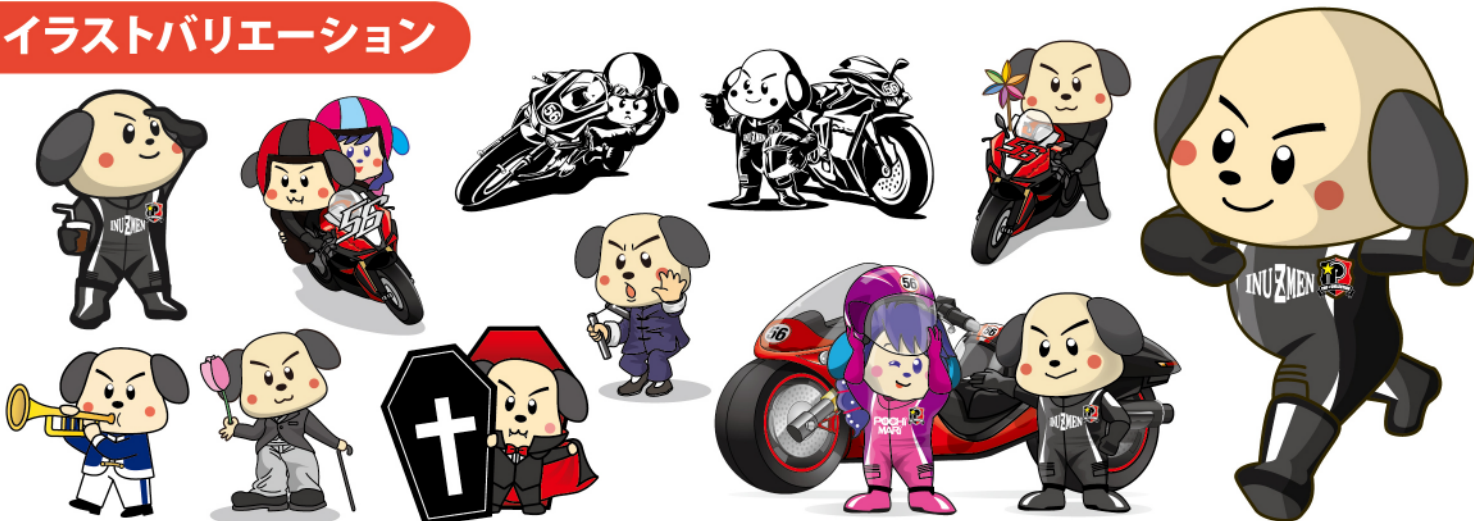

## イヌメンZの物語

恋人であるぼちまりを宇宙人にさらわれたイヌメンZ。彼女を救うために宇宙へと向かう。

## 特にやってみたいこと

- ・カー用品やバイク用品の宣伝
- ・コーヒー豆の厳選やグッズの販売
- ・おもちゃ(武器、ロボット)の開発

## イヌメンZの物語のキャラクターたち

おねえのり

オータ博士

イケメン好き。  
タリーちゃんの家から  
イヌメンZの家に移動。

イヌメンZの祖父の一番  
弟子。大きな体とは裏腹に  
とても繊細な指先で  
メカを組み立てる。

## イラストバリエーション

イヌメンZは趣味が多くてこだわりも強いので、  
「イヌメンZが紹介する物の品質は確かである」というイメージをつけることができます。  
また、どちらかというと男性的なイメージの商品や、男の子向けのおもちゃ、  
交通安全推進の活動もしているので、安全でクリーンなイメージも強いです。

▶ コラボ・イベント・商品化事例 ◀

鈴鹿サーキットで56RACING様応援

福山理子様写真集発売イベント応援