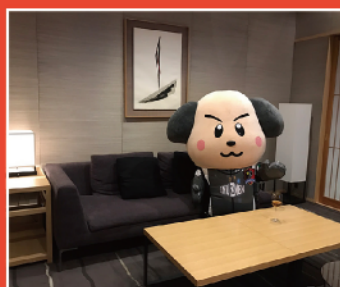

## イラストバリエーション

イヌメンZは趣味が多くてこだわりも強いので、  
「イヌメンZが紹介する物の品質は確かである」というイメージをつけることができます。  
また、どちらかというと男性的なイメージの商品や、男の子向けのおもちゃ、  
交通安全推進の活動もしているので、安全でクリーンなイメージも強いです。

▶ コラボ・イベント・商品化事例 ◀

鈴鹿サーキットで56RACING様応援

福山理子様写真集発売イベント応援

キャピトルホテル東急様

福山理子様コラボ交通安全ご祈禱バッチ

大和ミュージアム様紹介

ワールドMOTO応援

ハロウィンイベントの実施

芦屋市イベント出演

アクリルキーホルダー販売

ランドセルカバー販売