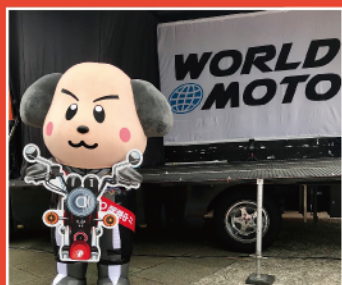

## イヌメンZの物語のキャラクターたち

おねえのり

オータ博士

イケメン好き。  
タリーちゃんの家から  
イヌメンZの家に移動。

イヌメンZの祖父の一番  
弟子。大きな体とは裏腹に  
とても繊細な指先で  
メカを組み立てる。

## イラストバリエーション

イヌメンZは趣味が多くてこだわりも強いので、  
「イヌメンZが紹介する物の品質は確かである」というイメージをつけることができます。  
また、どちらかというと男性的なイメージの商品や、男の子向けのおもちゃ、  
交通安全推進の活動もしているので、安全でクリーンなイメージも強いです。

▶ コラボ・イベント・商品化事例 ◀

鈴鹿サーキットで56RACING様応援

福山理子様写真集発売イベント応援

キャピトルホテル東急様

福山理子様コラボ交通安全ご祈禱バッチ

大和ミュージアム様紹介

ワールドMOTO応援

ハロウィンイベントの実施

芦屋市イベント出演

アクリルキーホルダー販売

ランドセルカバー販売