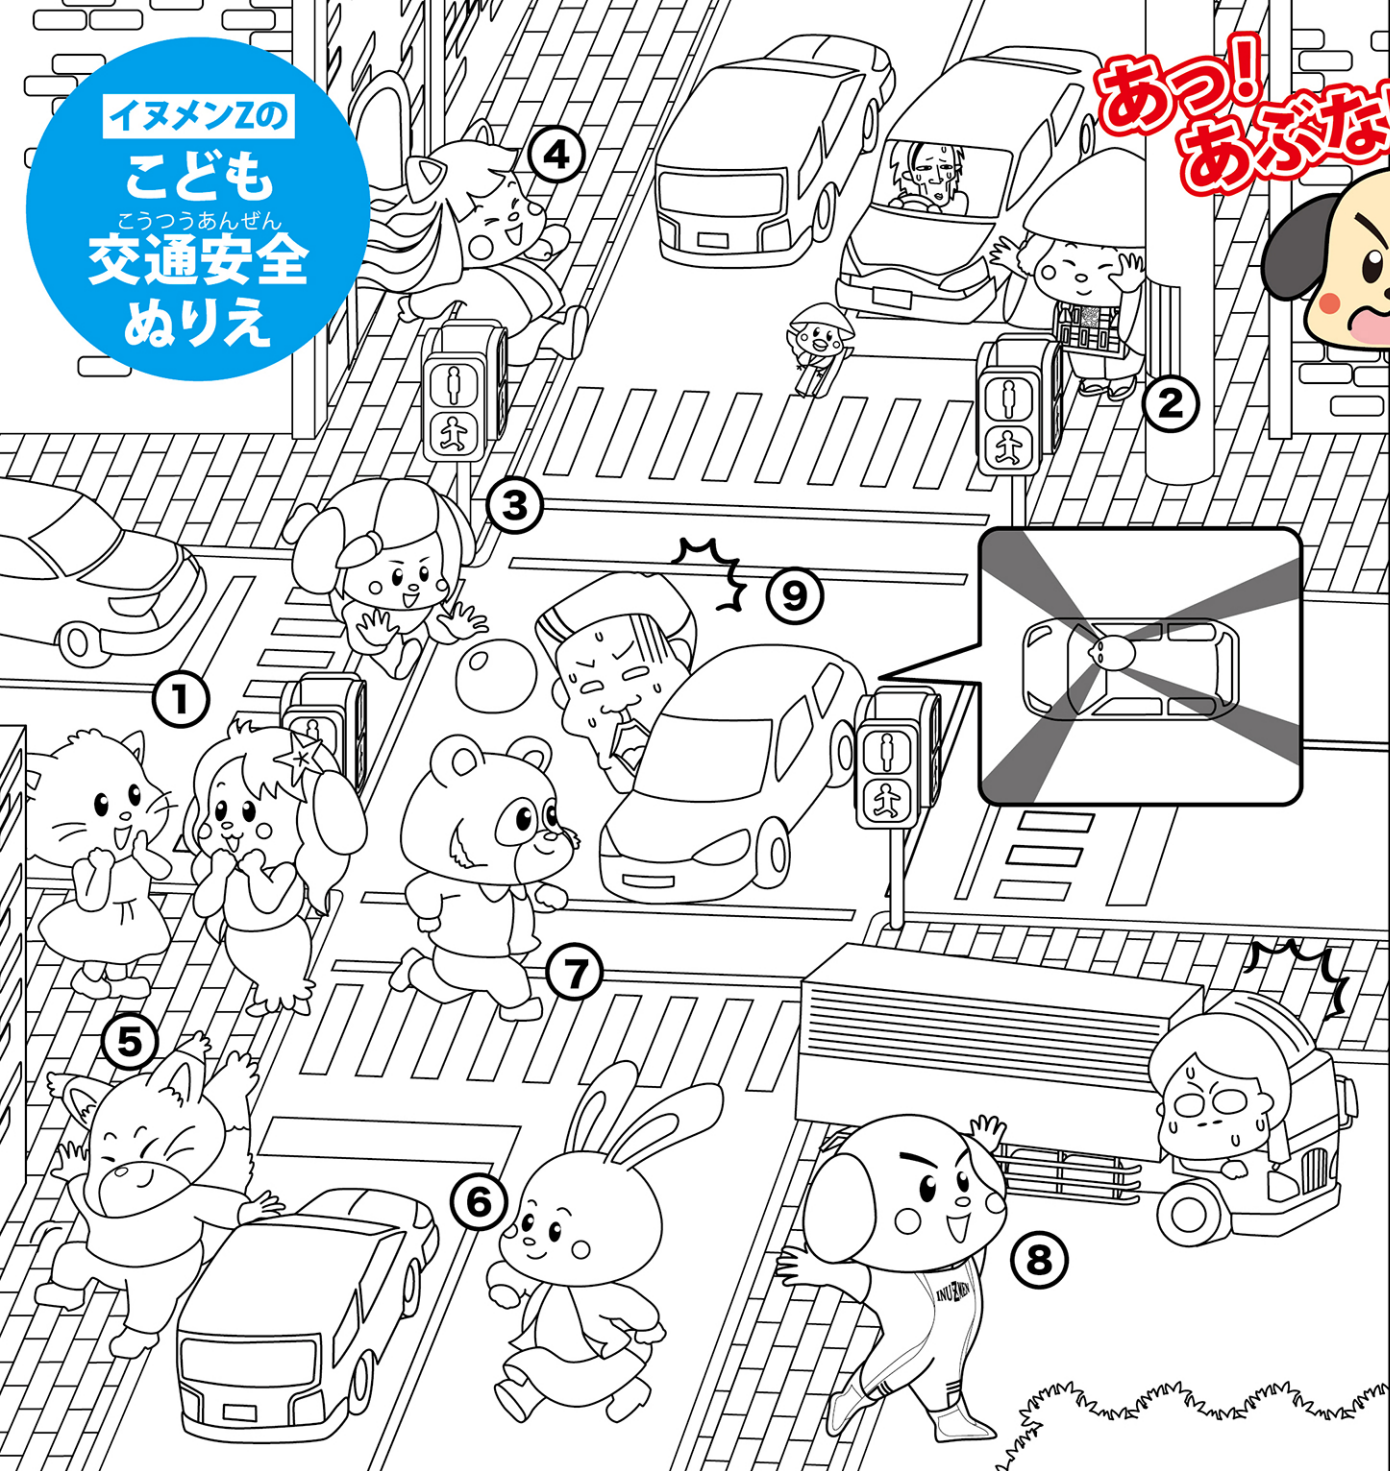

イヌメンズの  
こども  
こうつうあんぜん  
交通安全  
ぬりえ

あつ!  
あぶないっ!

こっぴやん  
交差点でこんなことしていいのかな?

- ①角っこにいたら危ないよ
- ②物陰に隠れて遊んではいけないよ
- ③道路の近くでボール遊びはやめようね
- ④車道の近くで走ってはいけないよ
- ⑤歩道の縁石や、ガードレールで遊んではいけないよ
- ⑥横断歩道以外で道を渡るのはやめようね
- ⑦信号無視をしてはいけないよ
- ⑧大きな車が入り出す場所で遊ぶのはやめよう
- ⑨車には見えにくいところがあるんだよ

こうさてん  
交差点だけでなく、どこでも  
くるま  
車やバイクは運転している人が  
うんてん  
見えにくい場所があることを  
み  
しっかり理解しておこう!

気をつけるんだワン!

いぬのおまわりさん

セット  
イヌメンズ

バイク好きのイヌメンズは、みんなが安全で  
たの  
楽しくバイクや自動車に乗ることができる  
じどうしゃ  
ように、交通安全の大切さを伝えているよ。  
こうつうあんぜん  
たいせつ  
つた